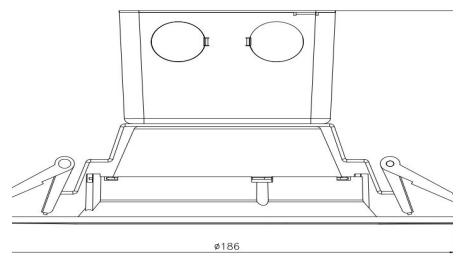

### LED DOWN LIGHT

**D636- N-S**

**Size : Φ230x136mm(9.06x5.35")**